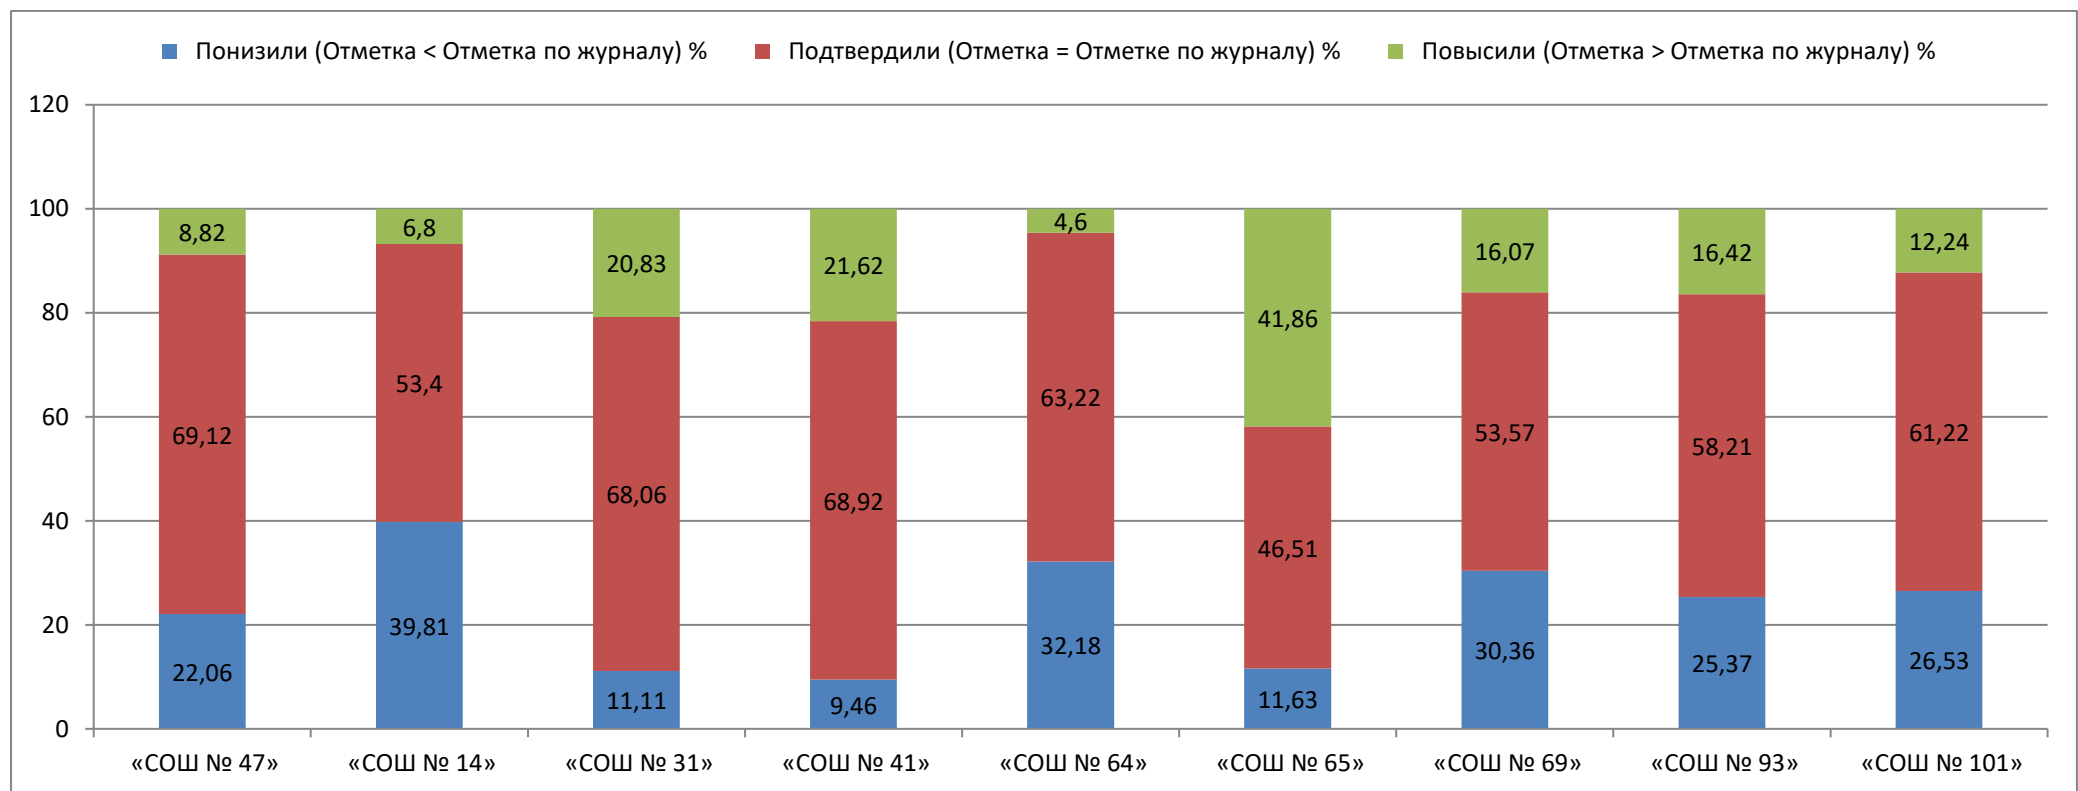

Понизили (Отметка < Отметка по журналу) %	Подтвердили (Отметка = Отметке по журналу) %	Повысили (Отметка > Отметка по журналу) %
Муниципальное бюджетное общеобразовательное учреждение «Средняя общеобразовательная школа № 93»	25,37	58,21	16,42
Муниципальное бюджетное общеобразовательное учреждение «Средняя общеобразовательная школа № 101»	26,53	61,22	12,24

Вывод по 5 классу:

Максимальное **понижение** отметки: СОШ №14, СОШ № 64, СОШ №69

Максимальное **подтверждение** отметки: СОШ №47, СОШ №31, СОШ №41, СОШ №64, СОШ №101

Максимальное **повышение** отметки: СОШ №14, СОШ № 64, СОШ №69